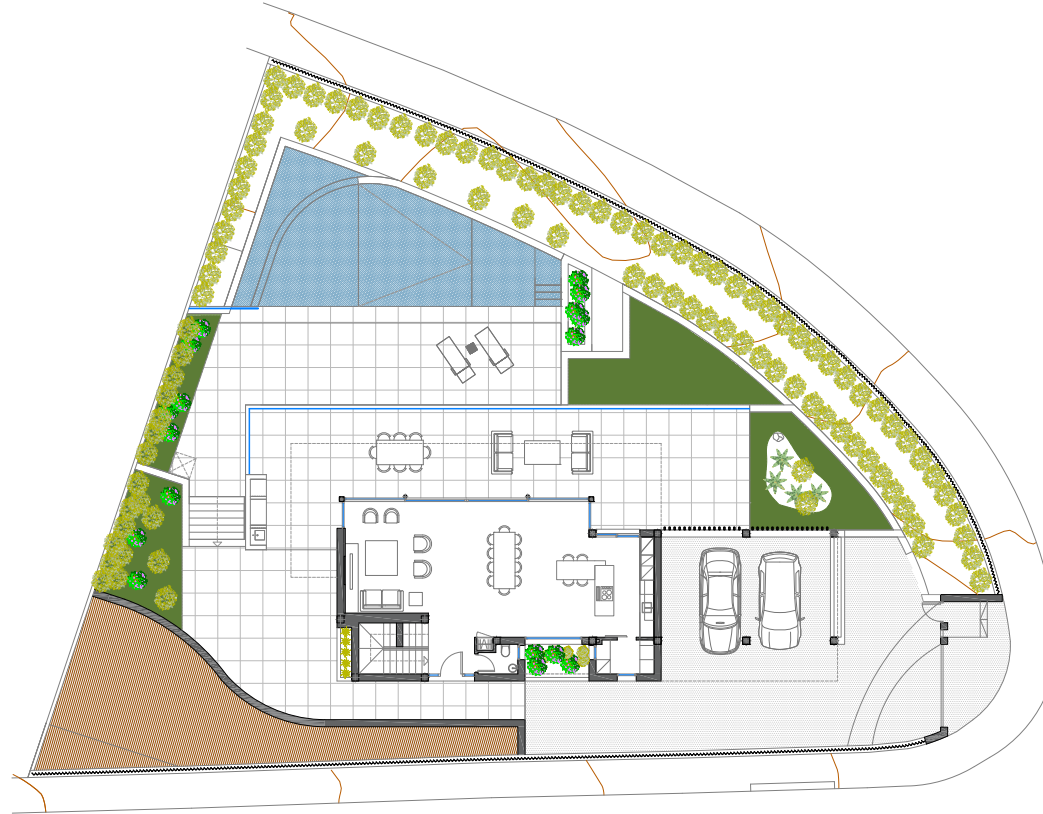

FLOOR PLANS / PLANOS DE PLANTA

Beds / Dormitorios	4
Baths / Baños	4,5
Plot / Parcela	830,66 m ²
Total built area / Sup. construida total	439,93 m ²
Total terrace area / Terrazas totales	278,85 m ²

DETAILS

96,19m²

169,30m²

1

Laundry room
Lavadero

Barbecue
Barbacoa

Parking
Aparcamiento

DETAILS

69,79m²

109,55m²

2

2

Terrace
Terraza

DETAILS

273,95m²

2

2

Gym
Gimnasio

Jacuzzi

Sauna

Cinema Room
Sala de Cine

Panic Room
Habitación del Pánico