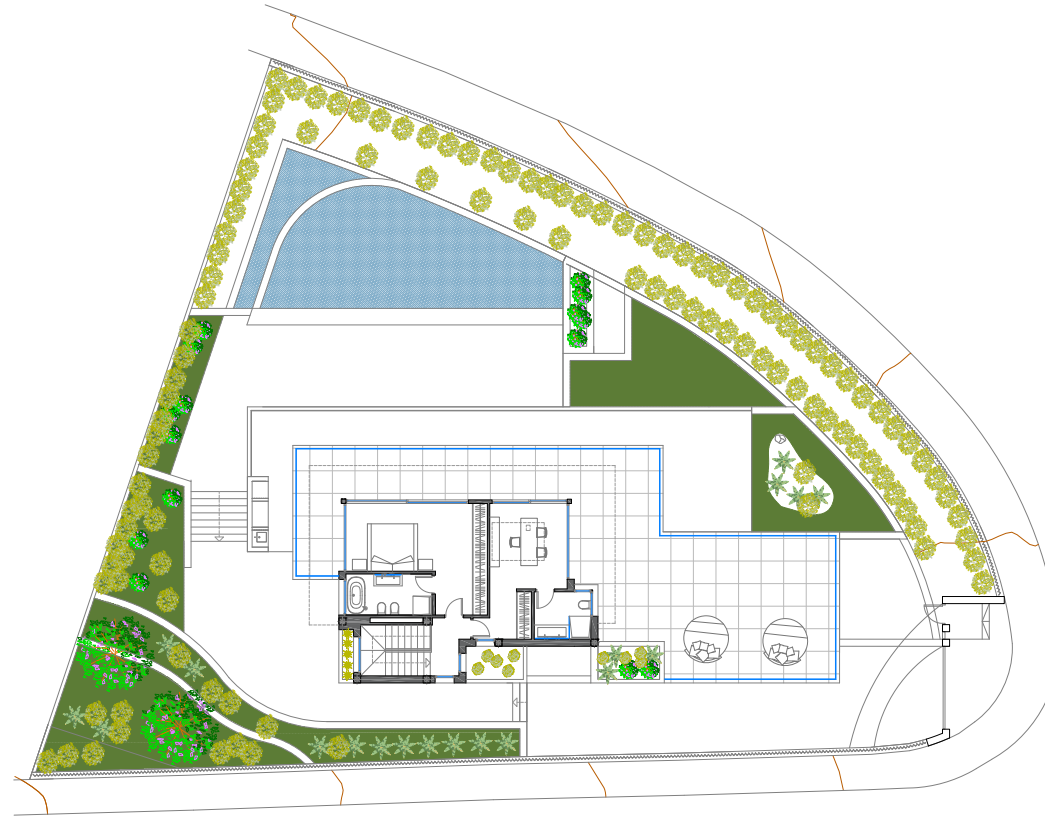

FLOOR PLANS / PLANOS DE PLANTA

Beds / Dormitorios	4
Baths / Baños	4,5
Plot / Parcela	830,66 m ²
Total built area / Sup. construida total	439,93 m ²
Total terrace area / Terrazas totales	278,85 m ²

DETAILS

96,19m²

169,30m²

1

Laundry room
Lavadero

Barbecue
Barbacoa

Parking
Aparcamiento

DETAILS

69,79m²

109,55m²

2

2

Terrace
Terraza

DETAILS

273,95m²

2

2

Gym
Gimnasio

Jacuzzi

Sauna

Cinema Room
Sala de Cine

Panic Room
Habitación del Pánico